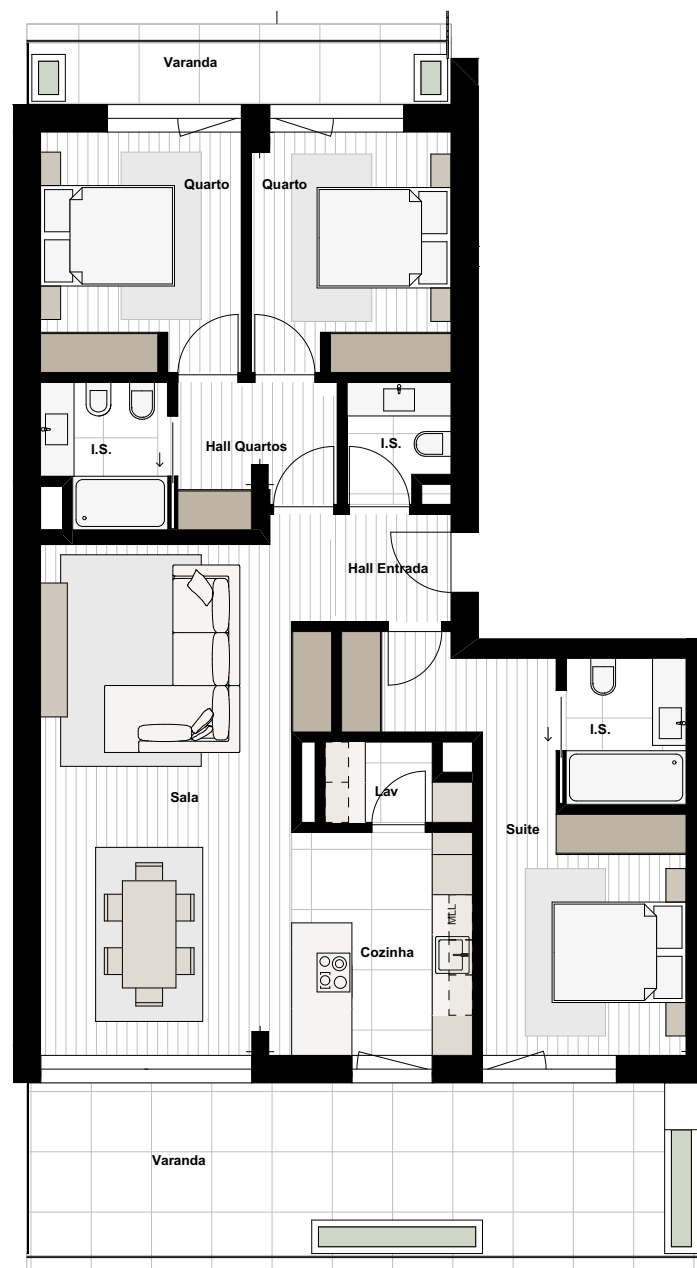

PRIVILEGE

C201

FRAÇÃO AC

Espaços concebidos com a intenção de criar uma sensação de luz e movimento. Com grandes janelas ao longo das áreas habitáveis capta vistas do exterior. Viva num lugar onde a luz e os reflexos são pensados e concebidos para si.

TIPOLOGIA T3 | PISO 2

154,53m²

Área Total
(Área Bruta+Varanda)

118,33m²

Área Bruta

36,20m²

Área Varanda

5,26m²

Área Arrumos

32,44m²

Área Garagem

2

Lugares

Nascente, Poente

Orientação Solar

Rua Lavouras n°282

4400-201, Vila Nova de Gaia

Localização no Piso 2

1m